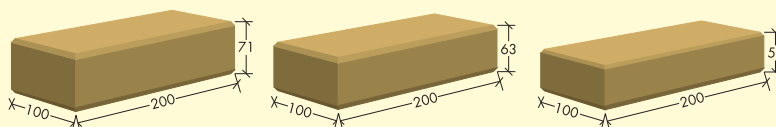

KERATIQUE

Format: 200 x 100 mm

Karamel

KERATIQUE

Format: 200 x 100 mm

Karamel

Technische Daten

Art.-Nr.	574	554	514
Kurz-Zeichen	DEZI-71	DEZI-63	DEZI-52
Format	200 x 100 x 71-E*	200 x 100 x 63-E*	200 x 100 x 52-E*
Farbe	Karamel	Karamel	Karamel
Gewicht/Stück	3,3 kg	2,8 kg	2,3 kg
Bedarf			
/m ² Flach	48 Stück	48 Stück	48 Stück
/m ² Hochkant	67 Stück	75 Stück	90 Stück
/m Rollschicht	14 Stück	15 Stück	18 Stück
Verpackung			
Stück/Palette	396 Stück	432 Stück	540 Stück
Gew./Palette	1,30 t	1,20 t	1,25 t
m ² /Palette ca.	8,25	9	11,25

Ergänzungen

Es können halbe Klinker bestellt werden

Qualität gem. DIN 18 503 mit DIN EN 1344

*eng verlegt, jedoch mind. 3 mm Fuge

KERAWIL Tonwerk Wilhelmshöhe GmbH

Tonwerkstraße 96 · 32584 Löhne · Postfach 1336 · 32566 Löhne
Telefon + 49 (0) 57 32/1090-0 · Fax + 49 (0) 57 32/1090 10 · www.kerawil.de