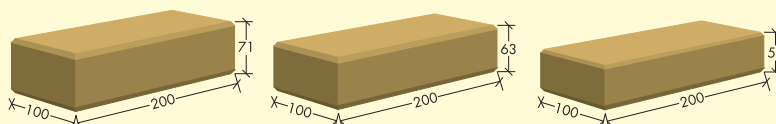

KERATIQUE

Format: 200 x 100 mm

Karamel-Ofenbunt

KERATIQUE

Format: 200 x 100 mm

Karamel-Ofenbunt

Technische Daten

Art.-Nr.	577	557	517
Kurz-Zeichen	DEZI-71	DEZI-63	DEZI-52
Format	200 x 100 x 71-E*	200 x 100 x 63-E*	200 x 100 x 52-E*
Farbe	Karamel-Ofenbunt	Karamel-Ofenbunt	Karamel-Ofenbunt
Gewicht/Stück	3,3 kg	2,8 kg	2,3 kg
Bedarf			
/m ² Flach	48 Stück	48 Stück	48 Stück
/m ² Hochkant	67 Stück	75 Stück	90 Stück
/m Rollschicht	14 Stück	15 Stück	18 Stück
Verpackung			
Stück/Palette	396 Stück	432 Stück	540 Stück
Gew./Palette	1,30 t	1,20 t	1,25 t
m ² /Palette ca.	8,25	9	11,25

Ergänzungen

Es können halbe Klinker bestellt werden

Qualität gem. DIN 18 503 mit DIN EN 1344

*eng verlegt, jedoch mind. 3 mm Fuge

KERAWIL Tonwerk Wilhelmshöhe GmbH

Tonwerkstraße 96 · 32584 Löhne · Postfach 1336 · 32566 Löhne