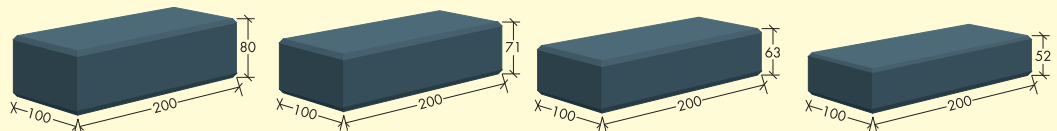

KERATI*QUE*

Format: 200 x 100 mm

Schwarz-bunt

KERATIQUE

Format: 200 x 100 mm

Schwarz-bunt

Technische Daten

Art.-Nr.	5911	5711	5511	5111
Kurz-Zeichen	DEZI-80	DEZI-71	DEZI-63	DEZI-52
Format	200 x 100 x 80-E*	200 x 100 x 71-E*	200 x 100 x 63-E*	200 x 100 x 52-E*
Farbe	Schwarz-bunt	Schwarz-bunt	Schwarz-bunt	Schwarz-bunt
Gewicht/Stück	3,6 kg	3,3 kg	2,8 kg	2,3 kg
Bedarf				
/m ² Flach	48 Stück	48 Stück	48 Stück	48 Stück
/m ² Hochkant	60 Stück	67 Stück	75 Stück	90 Stück
/m Rollschicht	12 Stück	14 Stück	15 Stück	18 Stück
Verpackung				
Stück/Palette	360 Stück	396 Stück	432 Stück	540 Stück
Gew./Palette	1,30 t	1,30 t	1,20 t	1,25 t
m ² /Palette ca.	7,5	8,25	9	11,25

Ergänzungen

Es können halbe Klinker bestellt werden

Qualität gem. DIN 18 503 mit DIN EN 1344

*eng verlegt, jedoch mind. 3 mm Fuge

KERAWIL Tonwerk Wilhelmshöhe GmbH

Tonwerkstraße 96 · 32584 Löhne · Postfach 1336 · 32566 Löhne
Telefon + 49 (0) 57 32/1090-0 · Fax + 49 (0) 57 32/1090 10 · www.kerawil.de