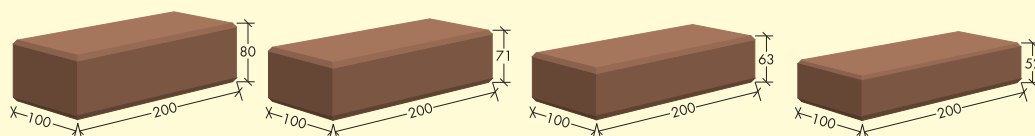

KERATIQUE

Format: 200 x 100 mm

Dunkelbraun-Blau-Bunt

KERATIQUE

Format: 200 x 100 mm

Dunkelbraun-Blau-Bunt

Technische Daten

Art.-Nr.	598	578	558	518
Kurz-Zeichen	DEZI-80	DEZI-71	DEZI-63	DEZI-52
Format	200 x 100 x 80-E*	200 x 100 x 71-E*	200 x 100 x 63-E*	200 x 100 x 52-E*
Farbe	Dunkelbraun-Blau-Bunt	Dunkelbraun-Blau-Bunt	Dunkelbraun-Blau-Bunt	Dunkelbraun-Blau-Bunt
Gewicht/Stück	3,6 kg	3,3 kg	2,8 kg	2,3 kg
Bedarf				
/m ² Flach	48 Stück	48 Stück	48 Stück	48 Stück
/m ² Hochkant	60 Stück	67 Stück	75 Stück	90 Stück
/m Rollschicht	12 Stück	14 Stück	15 Stück	18 Stück
Verpackung				
Stück/Palette	360 Stück	396 Stück	432 Stück	540 Stück
Gew./Palette	1,30 t	1,30 t	1,20 t	1,25 t
m ² /Palette ca.	7,5	8,25	9	11,25

Ergänzungen

Es können halbe Klinker bestellt werden

Qualität gem. DIN 18 503 mit DIN EN 1344

 **PFLASTER®**
ORIGINAL
GEPRÜFTE QUALITÄT
KLINKER

*eng verlegt, jedoch mind. 3 mm Fuge

KERAWIL

KERAWIL Tonwerk Wilhelmshöhe GmbH