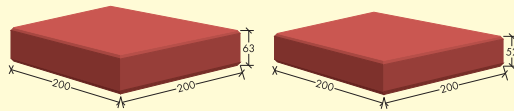

# Pflasterklinker

Format: 200 x 200 mm

Flammenbunt

## Technische Daten

Art.-Nr.	276	436
Kurz-Zeichen	SFP-2063 <sup>1</sup>	SFP-2052 <sup>1</sup>
Format	200 x 200 x 63-E <sup>2</sup>	200 x 200 x 52-E <sup>2</sup>
Farbe	Flammenbunt	Flammenbunt
Gewicht/Stück	5,8 kg	4,7 kg
Bedarf/m <sup>2</sup>	24 Stück	24 Stück
Verpackung		
Stück/Palette	192 Stück	240 Stück
Gew./Palette	1,12 t	1,13 t
m <sup>2</sup> /Palette ca.	8	10