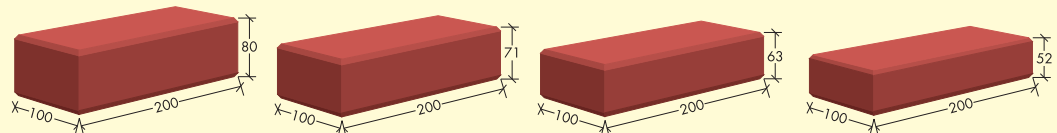

# KERATI*QUE*

Format: 200 x 100 mm

Rot-Blau-Bunt

# KERATIQUE

Format: 200 x 100 mm

Rot-Blau-Bunt

## Technische Daten

Art.-Nr.	595	575	555	515
Kurz-Zeichen	DEZI-80	DEZI-71	DEZI-63	DEZI-52
Format	200 x 100 x 80-E*	200 x 100 x 71-E*	200 x 100 x 63-E*	200 x 100 x 52-E*
Farbe	Rot-Blau-Bunt	Rot-Blau-Bunt	Rot-Blau-Bunt	Rot-Blau-Bunt
Gewicht/Stück	3,6 kg	3,3 kg	2,8 kg	2,3 kg
<b>Bedarf</b>				
/m <sup>2</sup> Flach	48 Stück	48 Stück	48 Stück	48 Stück
/m <sup>2</sup> Hochkant	60 Stück	67 Stück	75 Stück	90 Stück
/m Rollschicht	12 Stück	14 Stück	15 Stück	18 Stück
<b>Verpackung</b>				
Stück/Palette	360 Stück	396 Stück	432 Stück	540 Stück
Gew./Palette	1,30 t	1,30 t	1,20 t	1,25 t
m <sup>2</sup> /Palette ca.	7,5	8,25	9	11,25