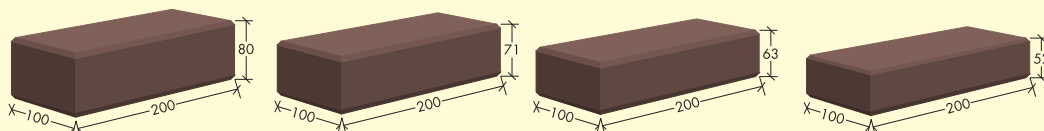

# KERATIQUE

Format: 200 x 100 mm

Dunkelbraun

## Technische Daten

Art.-Nr.	593	573	553	513
Kurz-Zeichen	DEZI-80	DEZI-71	DEZI-63	DEZI-52
Format	200 x 100 x 80-E*	200 x 100 x 71-E*	200 x 100 x 63-E*	200 x 100 x 52-E*
Farbe	Dunkelbraun	Dunkelbraun	Dunkelbraun	Dunkelbraun
Gewicht/Stück	3,6 kg	3,3 kg	2,8 kg	2,3 kg
<b>Bedarf</b>				
/m <sup>2</sup> Flach	48 Stück	48 Stück	48 Stück	48 Stück
/m <sup>2</sup> Hochkant	60 Stück	67 Stück	75 Stück	90 Stück
/m Rollschicht	12 Stück	14 Stück	15 Stück	18 Stück
<b>Verpackung</b>				
Stück/Palette	360 Stück	396 Stück	432 Stück	540 Stück
Gew./Palette	1,30 t	1,30 t	1,20 t	1,25 t
m <sup>2</sup> /Palette ca.	7,5	8,25	9	11,25